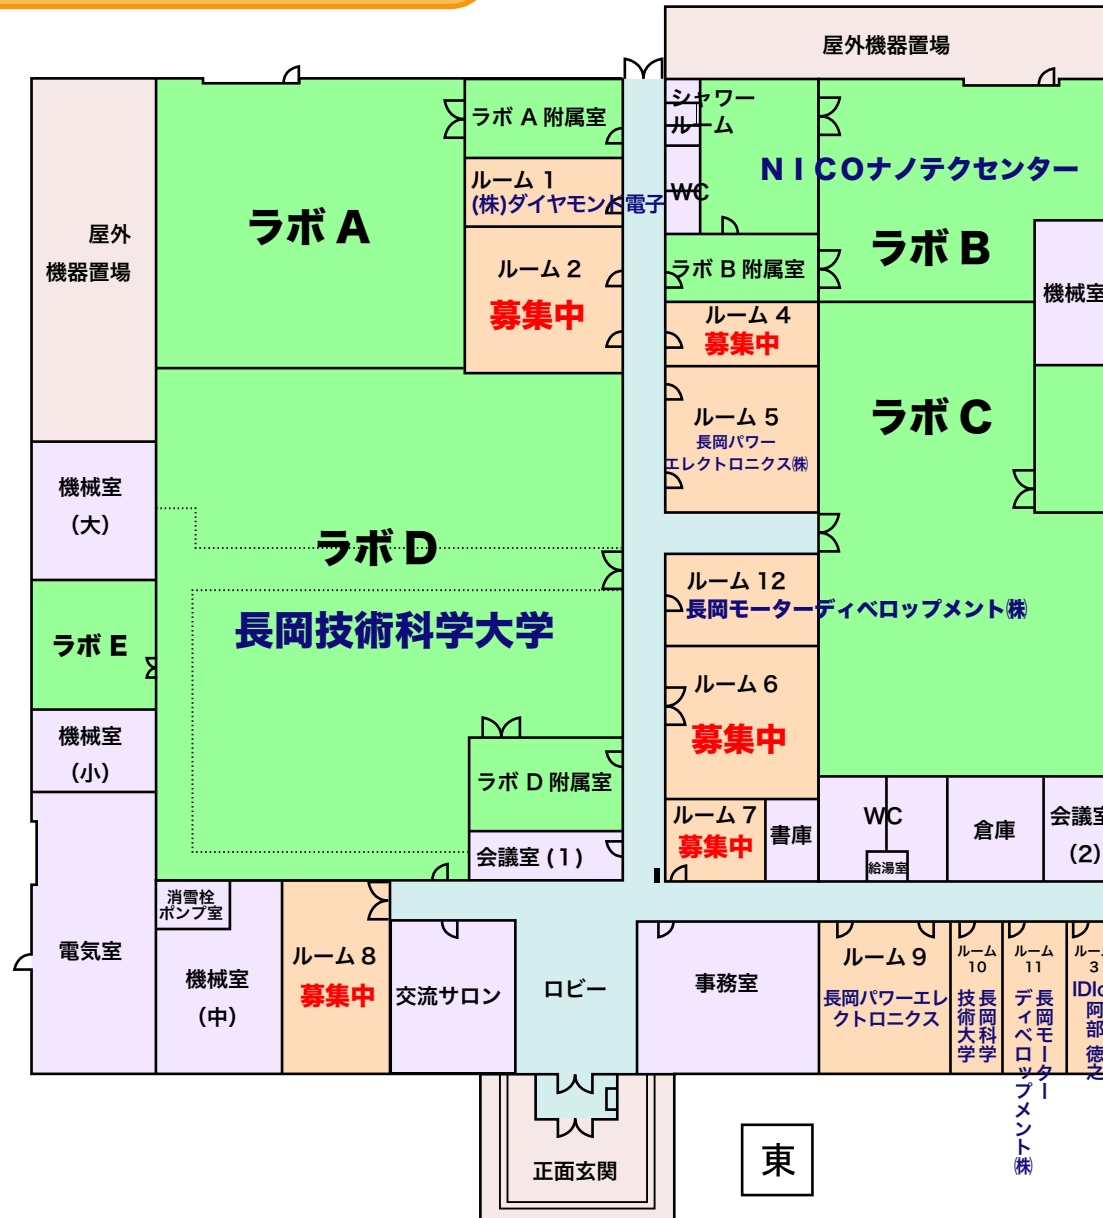

# NBIC 入居状況

西

令和元年12月27日 現在

南

北

東