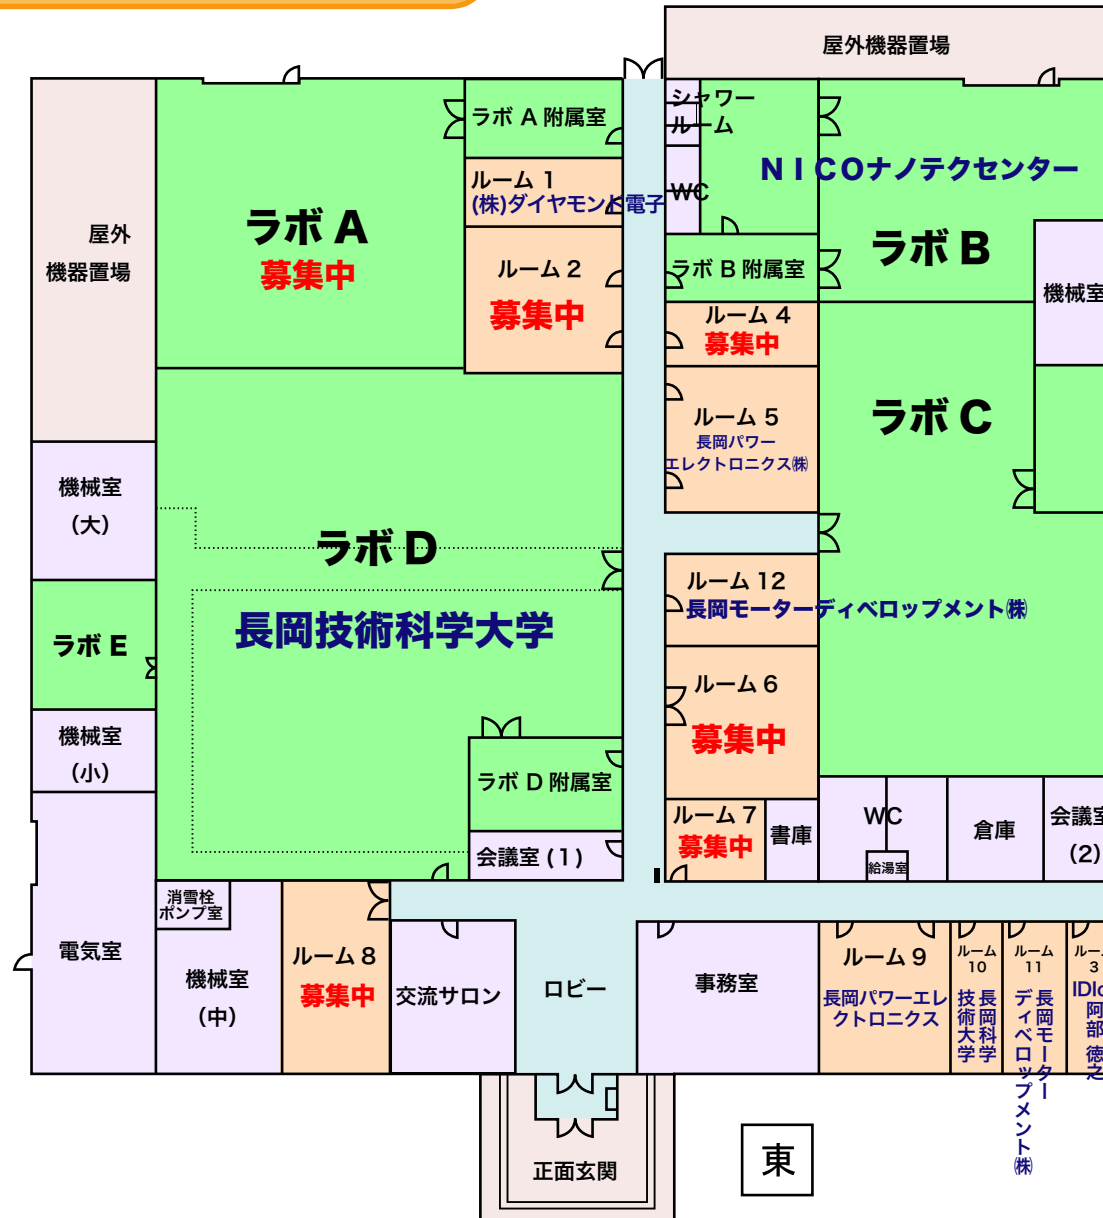

NBIC 入居状況

西

令和元年9月1日 現在

南

北

東