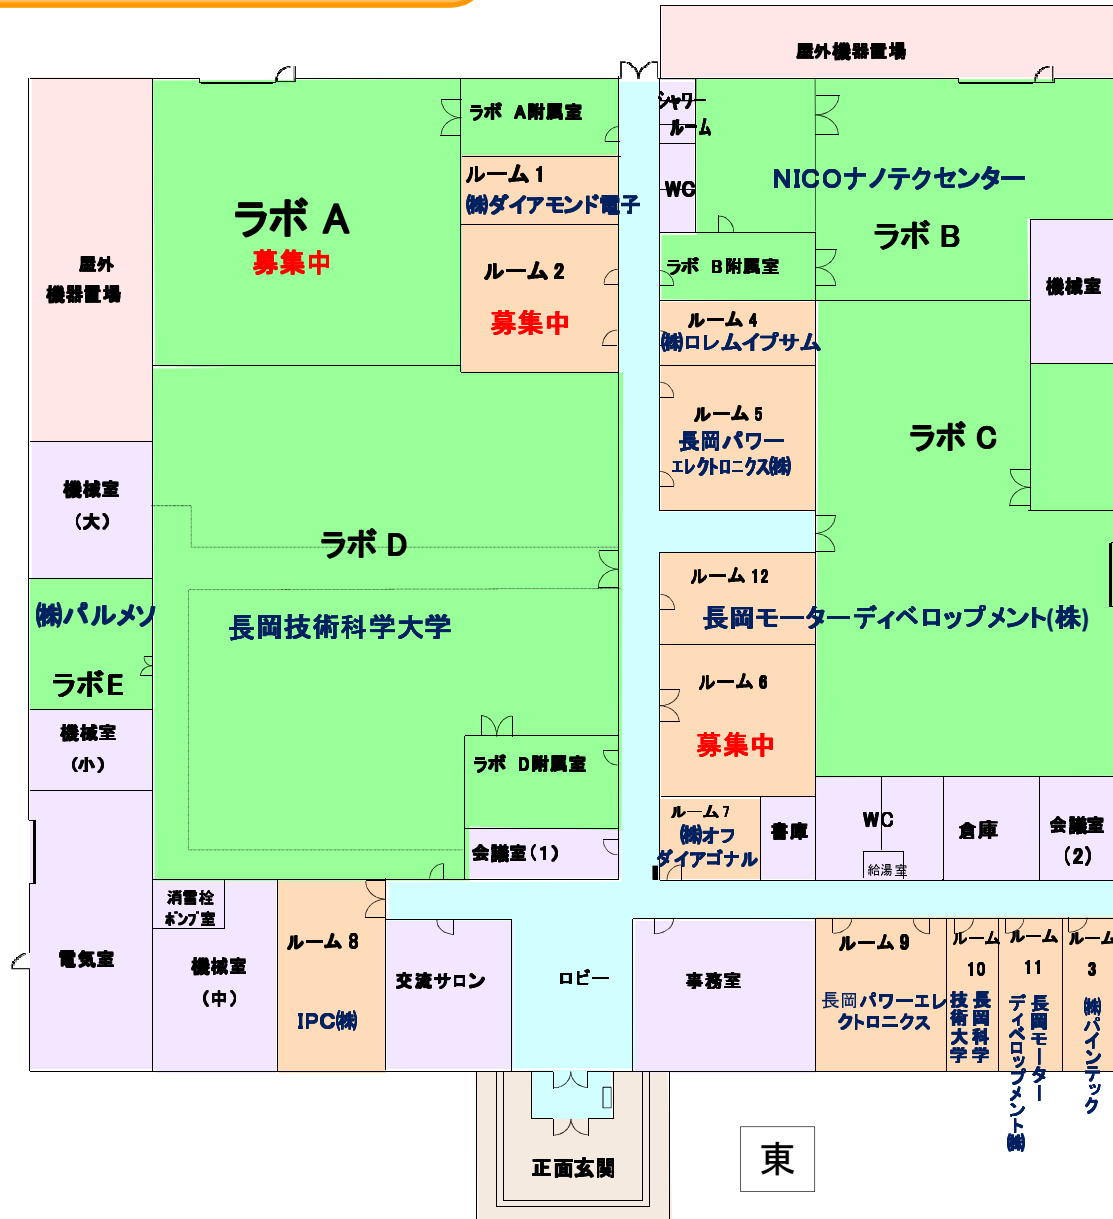

NBIC 入居状況

西

令和元年5月9日 現在

南

北

東